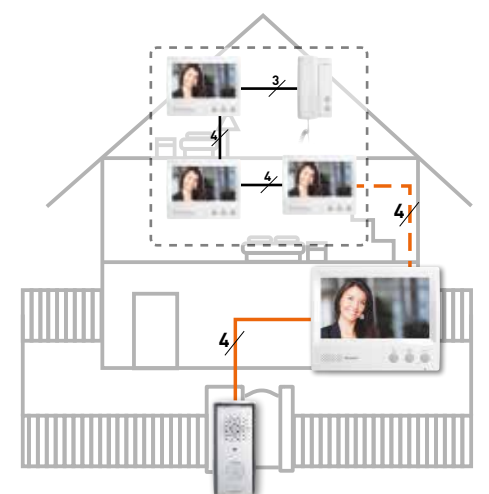

## Soluciones para viviendas unifamiliares

4 HILOS

### Panel de entrada discreto y robusto

- Terminación en ZAMAK
- Resistente al exterior
- Protector contra la lluvia
- Cámara oculta de amplio ángulo 95°
- Cámara con visión nocturna

### Gestionar un acceso

4 HILOS

**INSTALAR 1 KIT DE VIDEO**  
 ■ Amplía e integra tu sistema con hasta 4 unidades internas (audio/video)