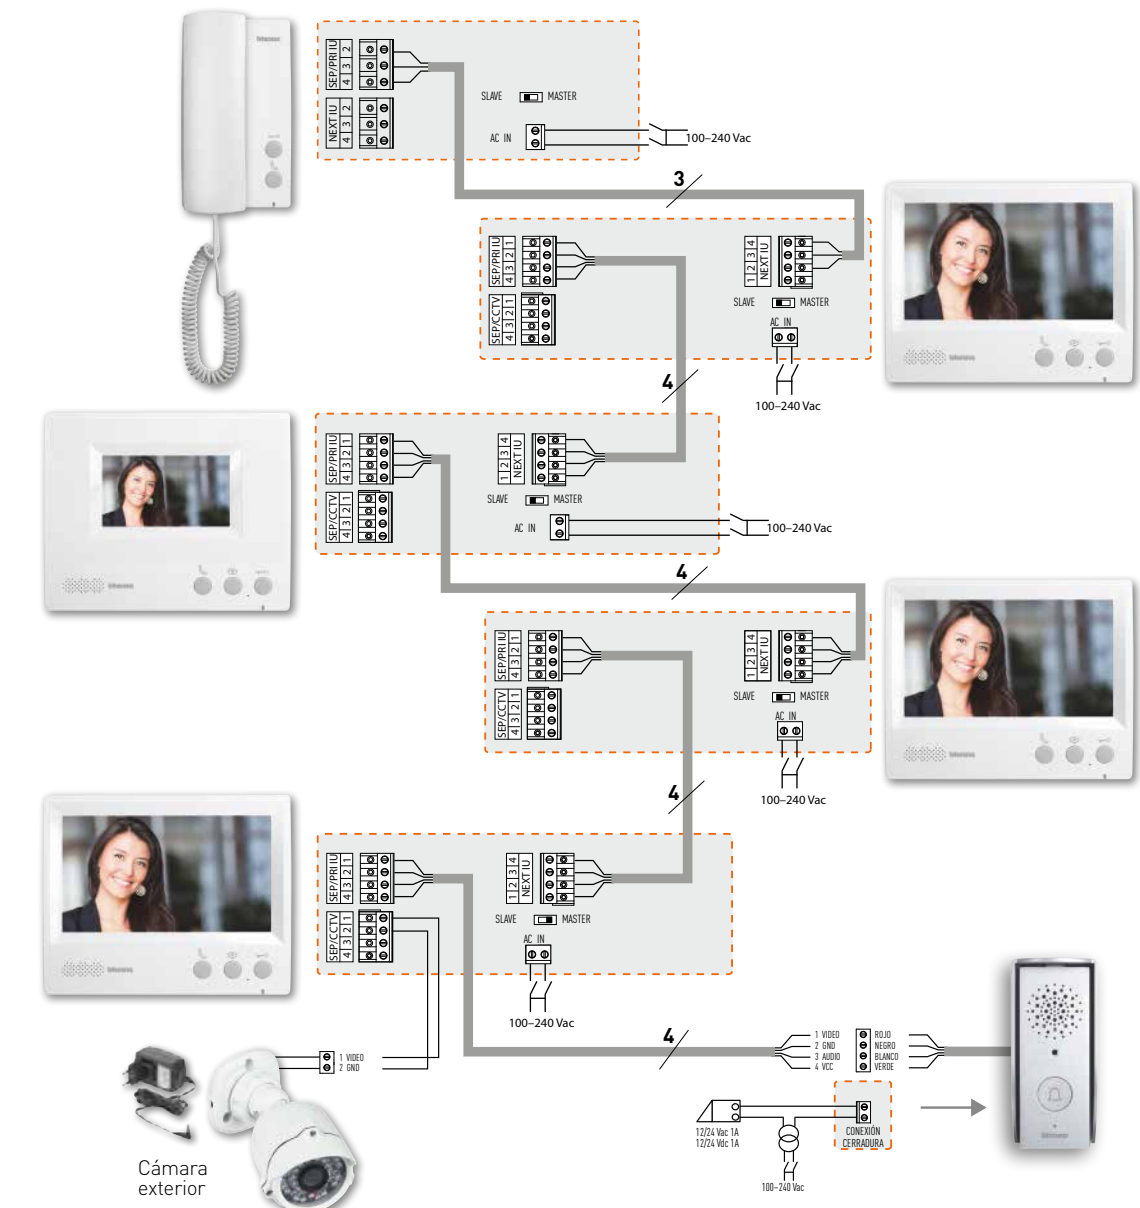

**Distancia y cable para Kit de Audio**

**Distancia y cable para Kits Video**

**UN acceso en casa**

**DOS accesos en casa**

**MÁXIMA EXPANSIÓN**

**VIDEO/AUDIO**

**NUEVOS KITS de Audio y Video Unifamiliares**

# Portero de entrada

### Panel de entrada discreto y robusto

- Terminación en ZAMAK
- Resistente al exterior
- Protector contra la lluvia
- Cámara oculta de amplio ángulo 95°
- Cámara con visión nocturna

### Características comunes de todas las unidades internas

- Instalación fácil 4 hilos
- Expandible (se pueden adicionar 4 unidades internas más de la misma serie)
- Ajuste volumen campanilla
- Conexión directa a 220 Vac