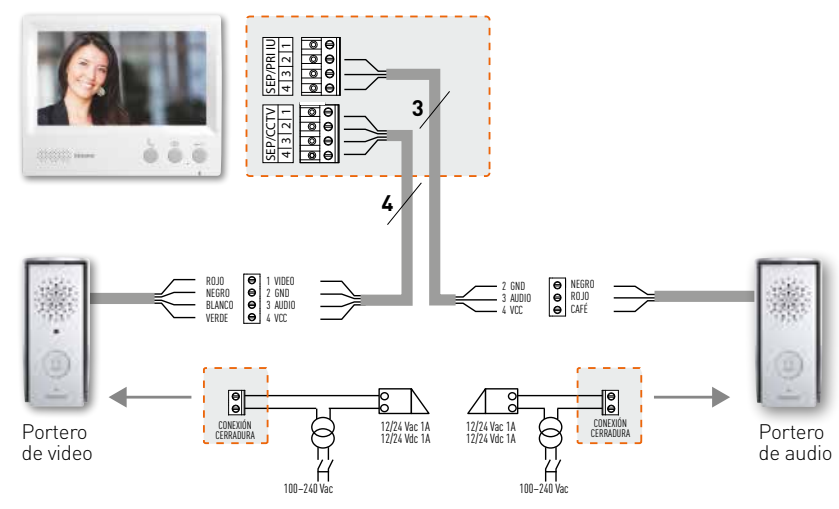

Elige tu kit
...y expáñelo

Descripción	315511	315311	315111
PORTERO DE ZAMAK ALTA RESISTENCIA			
Grado de protección	IP54 / IK07	IP54 / IK07	IP54 / IK07
Protector de lluvia incluido	■	■	■
Amplio ángulo de cámara (95°)	■	■	■
UNIDAD INTERNA			
Pantalla a color	7" LCD	4.3" LCD	
Modo de comunicación	Manos libres	Manos libres	Con auricular
Botón de apertura de puerta	■	■	■
Auto ON / Botón de cámara cíclica	■	■	■
Botón contestar / Intercom	■	■	■
Ajuste de volumen de campanilla	■	■	■
Conexión directa a 220 Vac (Sin transformador)	■	■	■
Ringtone seleccionable (12 melodías)	■	■	■
Hasta 5 unidades internas (audio/video)	■	■	■
Accesorios de montaje y tornillos incluidos	■	■	■
UNIDADES INTERNAS Y ACCESORIOS (Comprar por separado)			
330851 (Video 7" manos libres)	■	■	
330651 (Video 4.3" manos libres)	■	■	
330451 (Audio con auricular)	■	■	■
330560 (Portero de video)	■	■	
330460 (Portero de audio)	■	■	■
330660 (Soporte angular para portero)	■	■	■
391438 (Cámara exterior)	■	■	

Distancia y cable para Kit de Audio

Distancia y cable para Kits Video

UN acceso en casa

DOS accesos en casa

MÁXIMA EXPANSIÓN

VIDEO/AUDIO

NUEVOS KITS de Audio y Video Unifamiliares