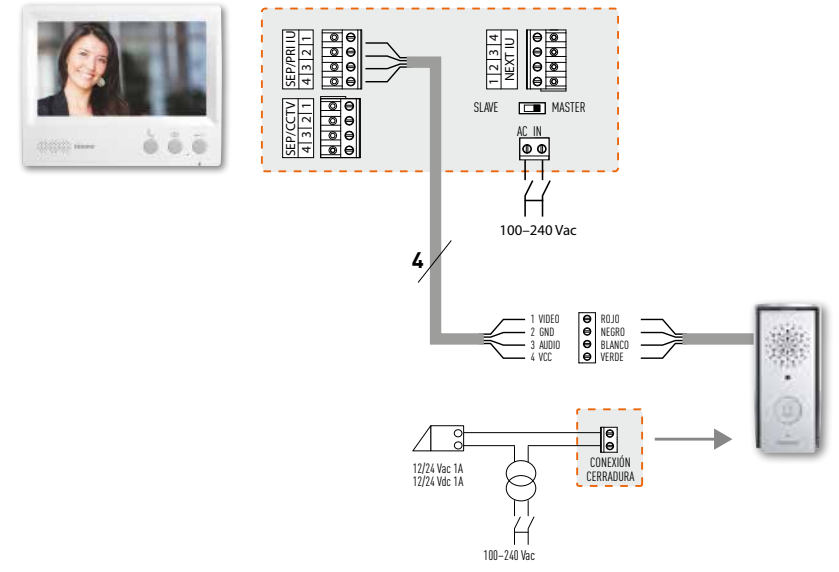

DOS accesos en casa