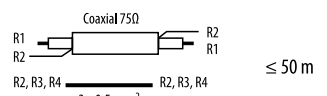

Distancia y cable para Kits Video