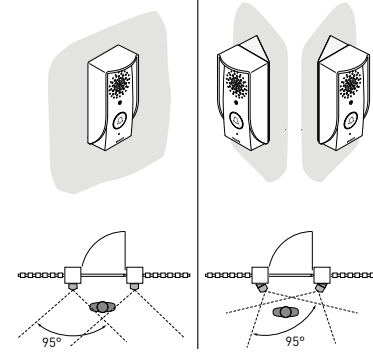

### 7" y 4,3" Unidad interna de video color

- 7" 16:9
- COLOR
- 12
- 4,3" 16:9

Manos libres

Manos libres

### Nuevo soporte angular

- SIN SOPORTE ANGULAR
- CON SOPORTE ANGULAR