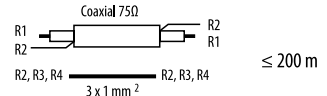

Distancia y cable para Kits Video